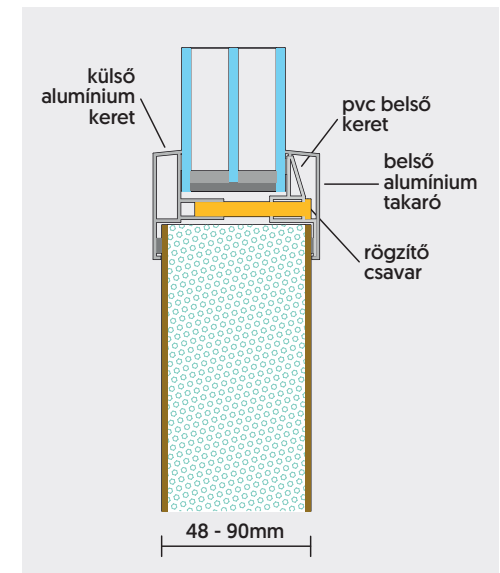

Exclusive ajtók

Exclusive sorozatunk tagjai különleges megjelenésüket egy speciális, üvegkaszeta technológiának köszönhetik, mely lehetővé teszi az üvegek cserélhetőségét is. HPL vagy alumínium alapanyagból rendelhetőek, fautáztatú kivitelben különös előnyük, hogy ötvözik a korunk minőségi követelményeit a fa nyílászárók melegségével. Kihangsúlyozandó, hogy ezekre a betétekre faerezetes kivitelben hosszabbított garanciát biztosítunk.

Üvegkaszeta színválaszték

Ajtóbetét színválaszték

2020.
második felétől
rendelhető.